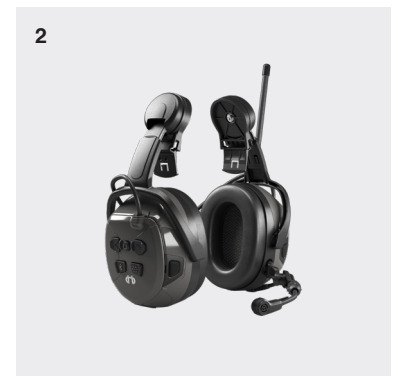

Synergy DR

FM- og DAB+-radio, aktiv lytning, Bluetooth®, mobilapp.

Synergy DR er et høreværn med FM- og DAB+-radiomodtager, aktive lyttemikrofoner så du kan høre, hvad der foregår omkring dig, Bluetooth®-teknologi til telefonopkald og streaming samt en støjreducerende bommikrofon, der giver tydelig klar talekvalitet under opkald selv i omgivelser med meget støj. Med Hellberg SafetyHub-appen får du adgang til endnu flere funktioner, f.eks. styring af favoritstationer og justering af lydindstillinger.

1. Synergy DR Hovedbøjle

Art nr.: 49022-001

2. Synergy DR Hjelmmonteret

Art nr. 49122-001

Funktioner

- Lyt til radio, mens du arbejder
- Musikstreaming med suveræn lyd kvalitet
- Hellberg SafetyHub App

-  **DAB+ Radio**
-  **FM-radio**
-  **Bluetooth®**
-  **Qualcomm® aptX™ HD**