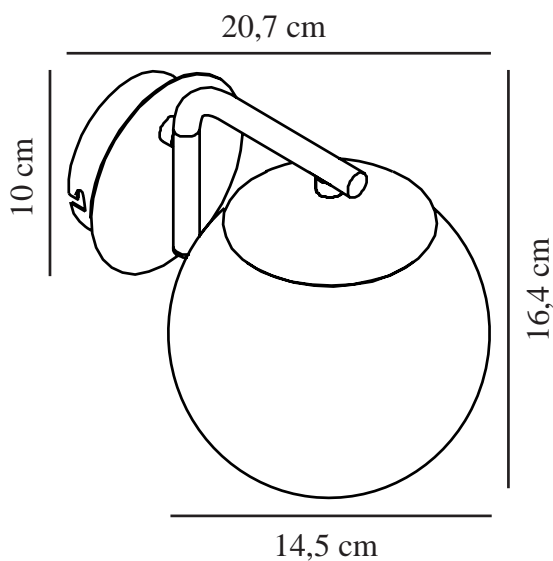

# GRANT | VÆGLAMPE | MESSING

47091025

nordlux®

Spænding (V): 230 Volt  
IP-vurdering: IP20  
Maksimal pæreeffekt (W): 40W  
Klasse (klasse 1, klasse 2, klasse 3): Klasse 2 (Dobbelt isoleret)  
Pærefatning: E14  
: Yes with compatible bulb  
Placering af afbryder: På ledningen

Primært materiale: Glas  
Sekundært materiale: Metal  
Glasfarve: Opal hvid  
Ledningens farve: Hvid  
Ledningens længde (cm): 200  
Ledningens overflademateriale: Plast  
Kan ledningen udskiftes?: True

Farve: Messing  
Højde (cm): 16.4  
Skærm diameter (cm): 14.5  
Projektion (cm): 20.7  
EAN-nummer: 5701581411784  
TUN: 1975371  
Varenummer: 47091025  
Stk. pr. master-kasse: 3

Salgskasse, højde (cm): 22  
Salgskasse, bredde (cm): 21  
Salgskasse, dybde (cm): 25  
Salgskasse, volumen (m<sup>3</sup>): 0.0116  
Nettovægt af produkt (kg): 0.6