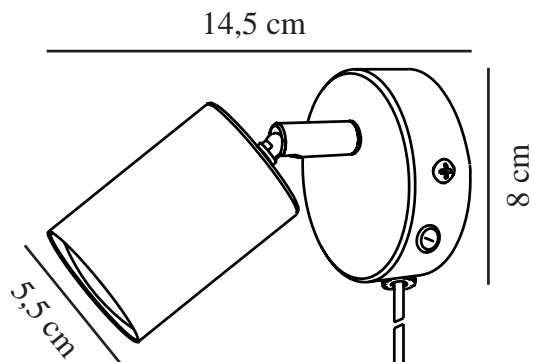

EXPLORE | VÆGLAMPE | BLÅ

2113251006

nordlux®

Spænding (V): 220-240 Volt
IP-vurdering: IP20
Maksimal pæreeffekt (W): LED
7W
Klasse (klasse 1, klasse 2, klasse 3): Klasse 2 (Dobbelt isoleret)
Pærefatning: GU10
Placering af afbryder: På vægbeslag
Parallelforbindelse: False

Primært materiale: Metal
Sekundært materiale: Plast
Ledningens farve: Hvid
Ledningens længde (cm): 150
Ledningens overflademateriale: Plast
Kan ledningen udskiftes?: True

Farve: Blå
Højde (cm): 11.5
Bredde (cm): 8
Skærradius (cm): 5.5
Længde (cm): 8
Vippevinkel (°): 90
Drejevinkel (°): 350

EAN-nummer: 5704924018817
TUN: 2378763

Varenummer: 2113251006
Stk. pr. master-kasse: 6
Salgskasse, højde (cm): 12
Salgskasse, bredde (cm): 11
Salgskasse, dybde (cm): 9
Salgskasse, volumen (m³): 0.0012
Nettovægt af produkt (kg): 0.252

• Nordisk stil • Justerbart lampehoved for et retningsbestemt lys

Explore væglampen er en lille og elegant lampe med et enkelt design. Lampen er ideel som sengelampe til børneværelset, teenageværelset, soveværelset eller andre steder, der har brug for et retningsbestemt lys.