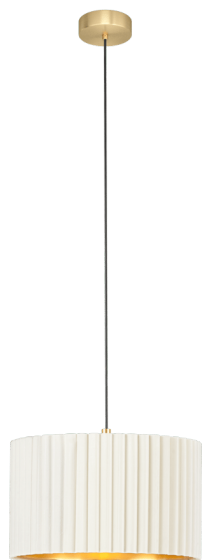

39765

TAMARESCO

Generel information

Materialenummer	39765
Type	Pendler
Produktsegment	Indoor
Tema	Stars of Light (Crystal & Desi

Dimensioner

Produktets højde (i mm/in)	1500
Produktets diameter (i mm/in)	380
Nettovægt (i kg)	0.78

Materiale og farve

Materiale	stål
Farve	børstet messing
Ledningsfarve	sort
Materiale – glas/skærm	fløjl
Farve – glas/skærm	hvid, guld

Funktionalitet

Stiktype	uden afbryder
Batteri	Nej

Teknisk information

Beskyttelsesgrad	IP20
Beskyttelsesklasse	2
Netspænding	220-240V,50/60Hz
Driftsspænding	220-240V,50/60Hz
Watt 1	40