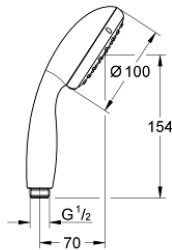

27 946 243 0 VITALIO START 100 HÅNDBRUSER 2 SPRAYS

PRODUKTBESKRIVELSE

- Farve: matte black
- Rain, Jet
- GROHE Water Saving 5,7 l/min. gennemstrømningsbegrænser
- GROHE DreamSpray perfekt spraymønster
- GROHE Long-Life-belægning
- SpeedClean antikalksystem
- Indvendig vandføring for længere levetid
- ShockProof silikoneret modvirker skader ved tab/fald af bruser
- universelt monteringsystem, passer alle standard bruseslanger
- min. tryk 1,0 bar
- 5 color packaging

Pure Freude
an Wasser

27 946 243 0 VITALIO START 100 HÅNDBRUSER 2 SPRAYS

RESERVEDELE , marts 2022 – now

1: Si til håndbruser (Bestillingsnummer 0700200M)