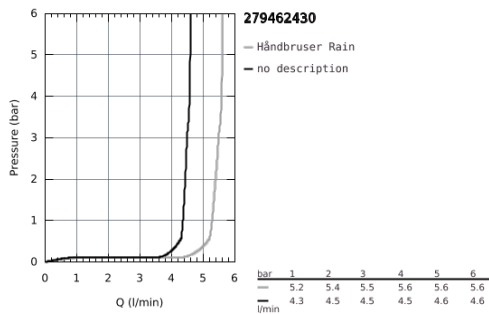

27 946 243 0 VITALIO START 100 HÅNDBRUSER 2 SPRAYS

PRODUKTBESKRIVELSE

- Farve: matte black
- Rain, Jet
- GROHE Water Saving 5,7 l/min. gennemstrømningsbegrænser
- GROHE DreamSpray perfekt spraymønster
- GROHE Long-Life-belægning
- SpeedClean antikalksystem
- Indvendig vandføring for længere levetid
- ShockProof silikoneret modvirker skader ved tab/fald af bruser
- universelt monteringsystem, passer alle standard bruseslanger
- min. tryk 1,0 bar
- 5 color packaging

Pure Freude
an Wasser

27 946 243 0 VITALIO START 100 HÅNDBRUSER 2 SPRAYS

RESERVEDELE , marts 2022 – now

1: Si til håndbruser (Bestillingsnummer 0700200M)