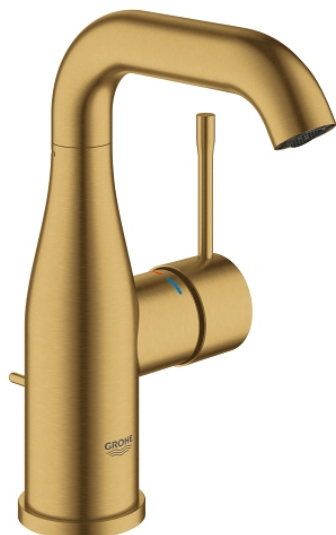

23 462 GN1 ESSENCE HÅNDVASKARMATUR

PRODUKTBESKRIVELSE

- Farve: Børstet Cool Sunrise
- Ethulsmontage
- metalgreb
- GROHE SilkMove 28mm keramisk patron
- med temperaturbegrænser
- GROHE Long-Life-belægning
- GROHE Water Saving mousseur 5,7 l/min
- GROHE Aquaguide justerbar mousseur
- GROHE FastFixation Plus installationssystem
- svingbart udløb med mousseur og udsvingsbegrænser
- løftestang med bundventil 1 1/4"
- Fleksible tilslutningslanger 3/8"
- min. tryk 1,0 bar