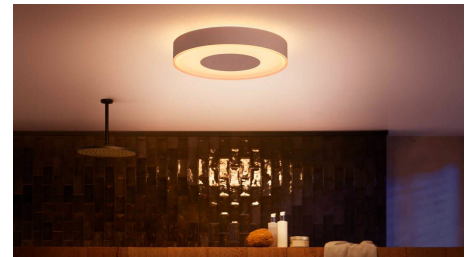

Vandafvisende intelligent belysning til badeværelser (IP44)

Philips Hue serien af intelligente badeværelseslamper er blevet grundigt testet for at sikre, at de er vandafvisende, hvilket gør dem ideelle til belysning i fugtige miljøer. Alle badeværelseslamper opfylder kravene til IP44 klassificeringen.

Specifikationer

Design og finish

- Farve: Krom
- Materiale: Syntetisk

Ekstra funktioner/tilbehør medfølger

- Justerbart spothoved: Ja
- Kan dæmpes med Hue app og switch: Ja