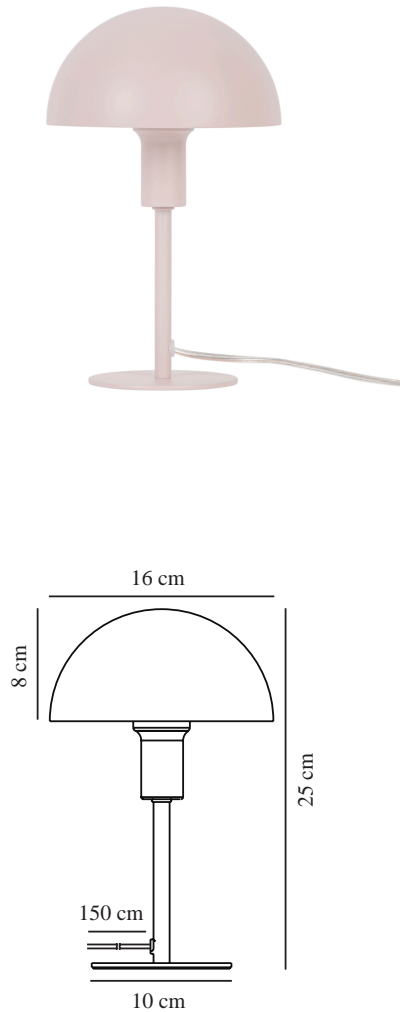

ELLEN MINI | BORDLAMPE | STØVET ROSA

2213745057

nordlux®

Spænding (V): 220-240 Volt
IP-vurdering: IP20
Maksimal pæreeffekt (W): 40W
Klasse (klasse 1, klasse 2, klasse 3): Klasse 2 (Dobbelt isoleret)
Pærefatning: E14
Placering af afbryder: På ledningen
Parallelforbindelse: False

Primært materiale: Metal
Sekundært materiale: Plast
Ledningens farve: Klar
Ledningens længde (cm): 150
Ledningens overflademateriale: Plast
Kan ledningen udskiftes?: False

Farve: Støvet rosa
Højde (cm): 25
Bredde (cm): 16
Rørdiameter (cm): 1.15
Skærm diameter (cm): 16
Udendørssokkel, mål (cm): 10
Længde (cm): 16
Monteres direkte i isolering: False

EAN-nummer: 5704924014208

TUN: 2310312
Varenummer: 2213745057
Stk. pr. master-kasse: 4
Salgskasse, højde (cm): 26
Salgskasse, bredde (cm): 17.5
Salgskasse, dybde (cm): 17.5
Salgskasse, volumen (m³): 0.008
Nettovægt af produkt (kg): 0.65

• Lille version, der passer perfekt selv på steder med mindre plads • Moderne og elegant stil

• Skaber et blødt, nedadvendt lys

Med sine referencer til minimalistisk og tidløst skandinavisk design passer Ellen smukt ind i de fleste indretninger. Denne farverige "mini-version" er perfekt til at oplyse en hylde, vindueskarm, børneværelset eller andre steder, hvor der ikke er meget plads.