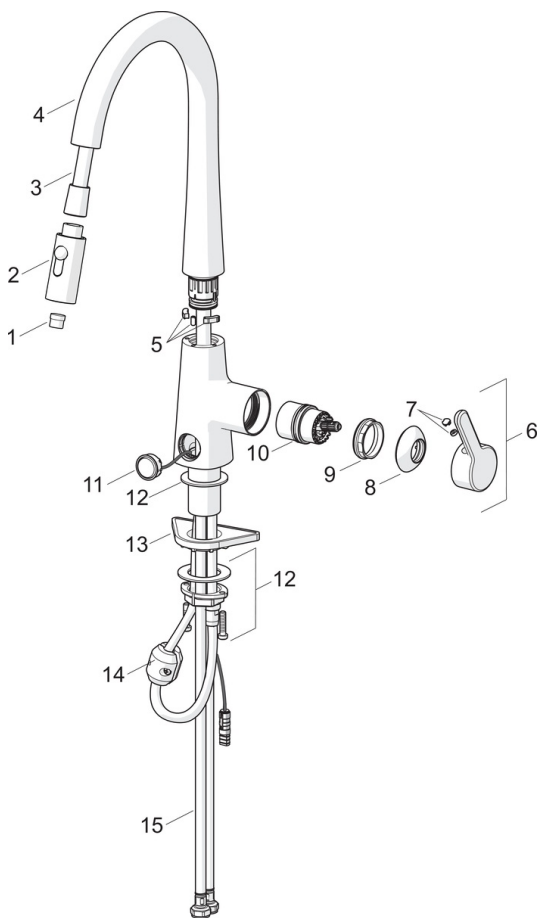

Reserve dele

SP3032F

Navn	Kode	WVS
01 Luftblander Forkromet	1000972V	745131495
02 Bruser hoved Forkromet	1001321V	745131497
03 Bruser slange, L=1500, G1/2-M14x1	1004704V	745135019
04 Tud Forkromet	1003323V	745135014
05 Svigtuds begrænser, 60° / 0°	602706/2	745135139
06 Greb Forkromet	1003084V	745135144
07 Mærkeknapper	602069V	745131153
08 Dækkape Forkromet	1001740V	745135154
09 Møtrik	158726	745131435
10 Komplet indmad	1003691V	745135050
11 Tryk knap, 3 V Forkromet	1004296V	745135009
12 Bespændingssæt	602629V	745131431
13 Plastplade til bespænding, 100x60mm	158825	745131904
14 Kontravægt	602342V	745131158
15 Tilslutnings kobling, L=550, G3/8-M10x1 LH	1004663V	745135813