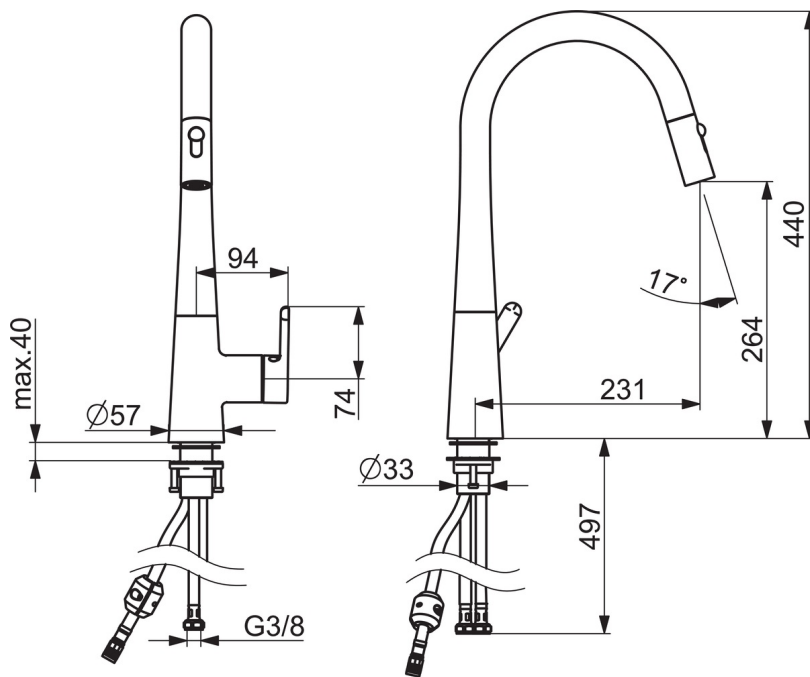

Reserve dele

SP3032F

Navn	Kode	WVS
01 Luftblander Forkromet	1000972V	745131495
02 Bruser hoved Forkromet	1001321V	745131497
03 Bruser slange, L=1500, G1/2-M14x1	1004704V	745135019
04 Tud Forkromet	1003323V	745135014
05 Svigtuds begrænser, 60° / 0°	602706/2	745135139
06 Greb Forkromet	1003084V	745135144
07 Mærkeknapper	602069V	745131153
08 Dækkape Forkromet	1001740V	745135154
09 Møtrik	158726	745131435
10 Komplet indmad	1003691V	745135050
11 Tryk knap, 3 V Forkromet	1004296V	745135009
12 Bespændingssæt	602629V	745131431
13 Plastplade til bespænding, 100x60mm	158825	745131904
14 Kontravægt	602342V	745131158
15 Tilslutnings kobling, L=550, G3/8-M10x1 LH	1004663V	745135813