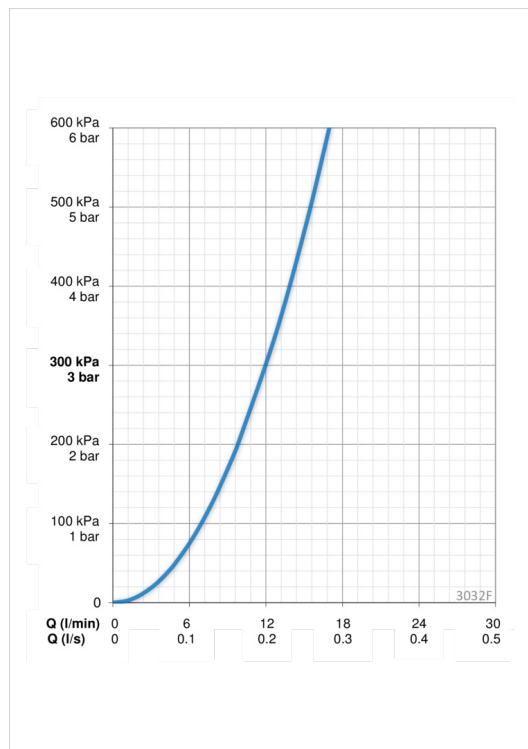

Godkendelser og Erklæringer

STF certifikat	EUFI29-19004498-TH1
KIWA SE	1607