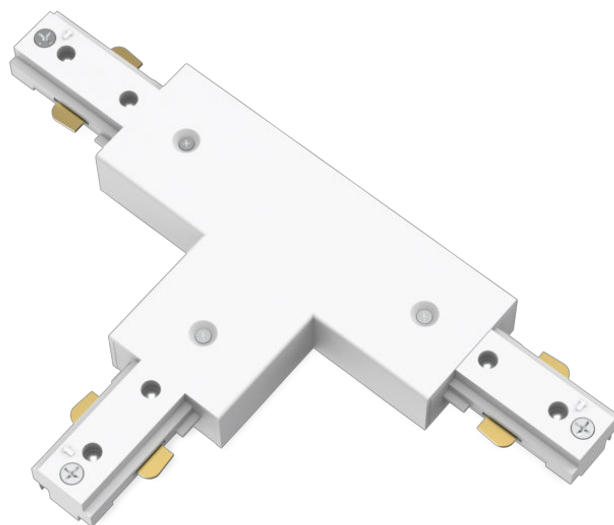

# PHILIPS

T-kontakt, skinnelys

Skinnebelysning

Tilbehør

Hvit

8721103040473

## Designet for enkel installasjon og endeløse koblinger.

Philips EasyLink høyspennings skinnelyssystem kan du installere lysene du vil, der du vil ha dem i taket. På én enkelt skinne kan du enkelt legge til og fjerne en rekke forskjellige lamper og fatninger, uten behov for ekstra strømkilder. Med et slankt design som passer inn i dekoren.