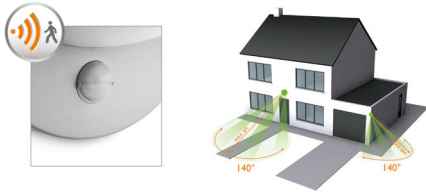

Imødekommende og betryggende lys

Bevægelsessensoren tænder automatisk, når du kommer hjem og lader dig vide, når en person ankommer.

Sensor, der er nem at installere

Enkel installation gør det nemt for at vælge, hvornår og hvor længe den automatiske sensor lader lyset være tændt.