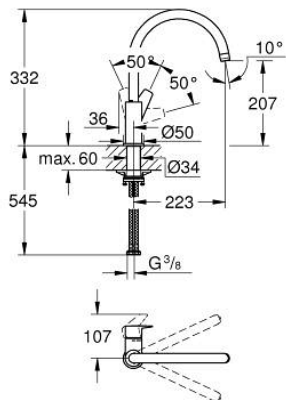

### PRODUKTBESKRIVELSE

- Farve: chrome
- højt udløb
- Ethulsmontage
- GROHE Long-Life 28 mm keramisk patron
- GROHE Long-Life-belægning
- isolerede indre vandveje - bly- og nikkelfri indeni vandhanen
- udløb med mousseur
- med svingtud
- svingradius 360°
- Fleksible tilslutningslanger 3/8"
- min. tryk 1,0 bar
- QuickMount included

## 31 369 001 START EDGE KØKKENARMATUR

**RESERVEDELE** , april 2020 – now

1: Patron (Bestillingsnummer 46963000)

2: Perlator (Bestillingsnummer 13967000)

3: Monteringssæt (Bestillingsnummer 48477000)

4: Monteringssæt (Bestillingsnummer 48384000)\*