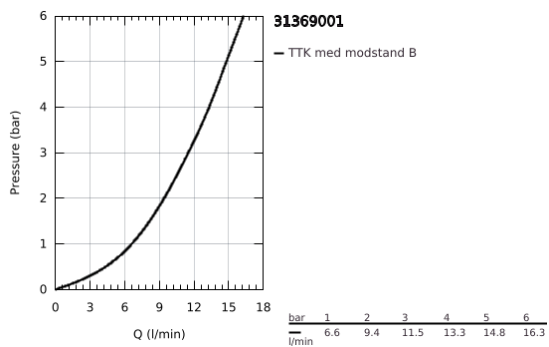

### PRODUKTBESKRIVELSE

- Farve: chrome
- højt udløb
- Ethulsmontage
- GROHE Long-Life 28 mm keramisk patron
- GROHE Long-Life-belægning
- isolerede indre vandveje - bly- og nikkelfri indeni vandhanen
- udløb med mousseur
- med svingtud
- svingradius 360°
- Fleksible tilslutningslanger 3/8"
- min. tryk 1,0 bar
- QuickMount included