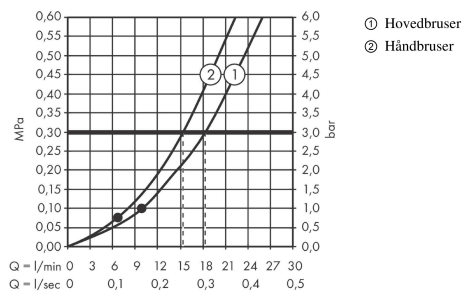

Gennemløbsdiagram