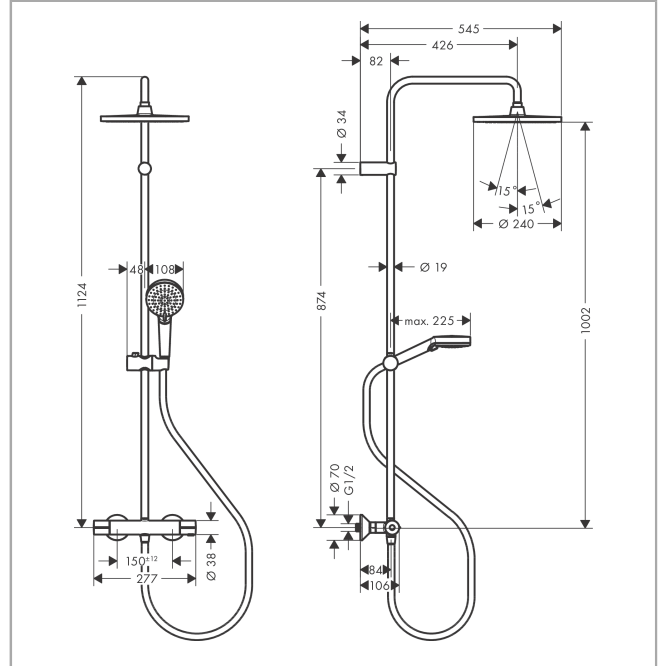

Vernis Blend**Showerpipe 240 1jet med termostat**Overflade: **Mat sort** Art.Nr.: **26426670****Beskrivelse****Kendetegn**

- består af: hovedbruser, håndbruser, brusetermostat, bruserslange, bruserstang, glider
- hovedbruser Crometta S 240
- bruserstørrelse på hovedbruser: 240 mm
- stråletype i hovedbruser: Rain
- aftageligt brusehoved
- gennemstrømningsmængde Rain-stråle (ved 3 bar): 14,7 l/min
- stråletype i håndbruser: Rain, IntenseRain
- gennemstrømningsmængde for håndbruser ved 3 bar: 15,8 l/min
- maks. gennemstrømningsmængde ved 3 bar: 15,8 l/min
- min. driftstryk: 1 bar
- maks. driftstryk: 10 bar
- kugleled: hovedbruser justerbar i vinkel
- diameter på bruserstang: 19 mm
- højdejusterbar, låsende glider med trykknop
- bruserbøjning længde hovedbruser: 426 mm
- termostat Vernis
- sikkerhedsspærre ved 40 °C
- justerbar varmtvandsbegrænsning
- udtag styres med drejeregreb
- monteringsstype: frembygget montering
- tilslutningsstørrelse DN15
- tilslutningsgevind G ½
- centerafstand 150 ± 12 mm
- sikret mod tilbageløb
- stangens længde: 1124 mm
- 2 udtag
- STA 1648
- STA 1648 - STA 1648_SE
- STA 1648 - STA 1648_DK
- STA 1648 - STA 1648_NO

Produktdetaljer

VVS-nr.	722377661
Pris ekskl. moms	4.991,00 DKK
Pris inkl. moms *	6.238,75 DKK

Teknologi**Certifikater / Bæredygtighed**

Vernis Blend

Showerpipe 240 1jet med termostat

Overflade: Mat sort Art.Nr.: 26426670

Produktbillede

Måltegning

Gennemløbsdiagram

Vernis Blend

Showerpipe 240 1jet med termostat

Overflade: Mat sort Art.Nr.: 26426670

Monteringseksempel