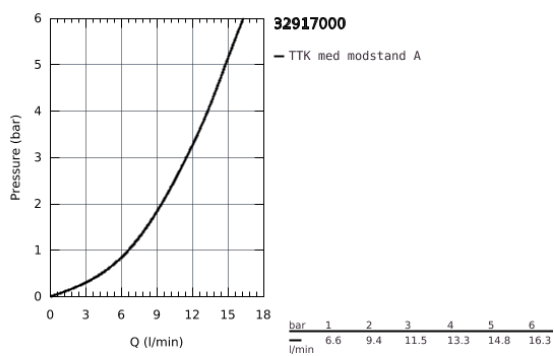

### PRODUKTBESKRIVELSE

- Farve: chrome
- C-tud
- Ethulsmontage
- GROHE Long-Life-belægning
- GROHE SilkMove 46mm keramisk patron
- justerbar volumenbegrænser
- med svingtud
- justérbar svingfelt (0°, 150°, 360°)
- Fleksible tilslutningslanger 3/8"
- presforskruning 3/8"
- system til hurtig montage
- maximum flow rate (at 3 bar): 11.5 l/min
- temperaturbegrænser kan tilvælges (46 308)