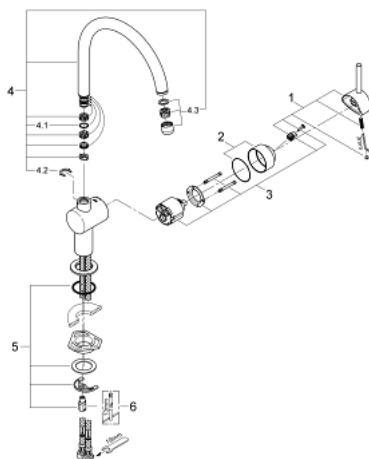

### PRODUKTBESKRIVELSE

- Farve: chrome
- C-tud
- Ethulsmontage
- GROHE Long-Life-belægning
- GROHE SilkMove 46mm keramisk patron
- justerbar volumenbegrænser
- med svingtud
- justérbar svingfelt (0°, 150°, 360°)
- Fleksible tilslutningslanger 3/8"
- presforskruning 3/8"
- system til hurtig montage
- maximum flow rate (at 3 bar): 11.5 l/min
- temperaturbegrænser kan tilvælges (46 308)

### RESERVEDELE , marts 2007 – now

- 1: Greb (Bestillingsnummer 46015000)
- 2: Kappe (Bestillingsnummer 46025000)
- 3: Patron (Bestillingsnummer 46048000)
- 4: C-Tud (Bestillingsnummer 13043000)
- 4.1: O-ring Ø 13,5 x Ø 2,75 til svingtud (Bestillingsnummer 0128500M)
- 4.2: Låsering (Bestillingsnummer 0485300M)
- 4.3: Perlator (Bestillingsnummer 13928000)
- 5: Monteringsæt til Zedra / Minta (Bestillingsnummer 46249000)
- 6: Montagenøgle til håndvask-, bidet - og batterier (Bestillingsnummer 19017000)\*