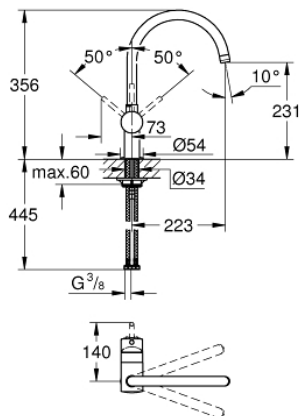

### PRODUKTBESKRIVELSE

- Farve: chrome
- C-tud
- Ethulsmontage
- GROHE Long-Life-belægning
- GROHE SilkMove 46mm keramisk patron
- justerbar volumenbegrænser
- med svingtud
- justérbar svingfelt (0°, 150°, 360°)
- Fleksible tilslutningslanger 3/8"
- presforskruning 3/8"
- system til hurtig montage
- maximum flow rate (at 3 bar): 11.5 l/min
- temperaturbegrænser kan tilvælges (46 308)

### RESERVEDELE , marts 2007 – now

- 1: Greb (Bestillingsnummer 46015000)
- 2: Kappe (Bestillingsnummer 46025000)
- 3: Patron (Bestillingsnummer 46048000)
- 4: C-Tud (Bestillingsnummer 13043000)
- 4.1: O-ring Ø 13,5 x Ø 2,75 til svingtud (Bestillingsnummer 0128500M)
- 4.2: Låsering (Bestillingsnummer 0485300M)
- 4.3: Perlator (Bestillingsnummer 13928000)
- 5: Monteringsæt til Zedra / Minta (Bestillingsnummer 46249000)
- 6: Montagenøgle til håndvask-, bidet - og batterier (Bestillingsnummer 19017000)\*