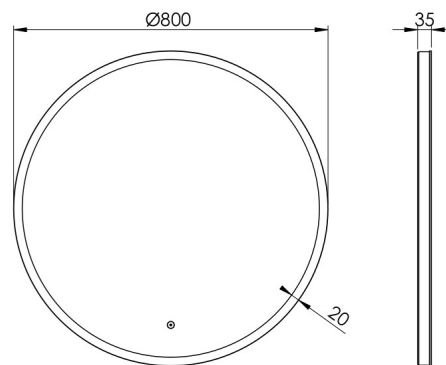

ATLAS SPEJL Ø800 MM

3443455565 · Atlas Rund

PRODUKTHØJDEPUNKTER

- Rundt stemningfuldt spejl med lys
- Lyset sendes både frem og tilbage
- Høj lyskvalitet med CRI-værdi på over 90
- Touch-felt til styring af lys
- Skjulte LED dioder sender lyset blødt ud

SPECIFIKATIONER

LED type	SingleWhite
Volt (Vac)	230
Wattage (total)	28
IP klasse	IP44
CRI værdi	>90
Lumen (lyskilde)	2166
LED farvetemperatur (Kelvin)	3000
Energiklasse (lyskilde)	G
Sikkerhedsfilm	Ja

SIKKERHED

Sikkerhedsklasse	Klasse II (dobbelt isoleret)
Breem compliant	Ja
CE	Ja
EMC	Ja
LVD	Ja
RoHS	Ja
UKCA	Ja

EMBALLAGE OG VÆGT

Nettovægt (kg)	7
Bruttovægt (kg)	10,52
Emballage højde (cm)	7
Emballage bredde (cm)	86,5
Emballage dybde (cm)	86,5
Emballagevægt (g)	3520

MATERIALER

Farve	Spejl
Overflade	Glas