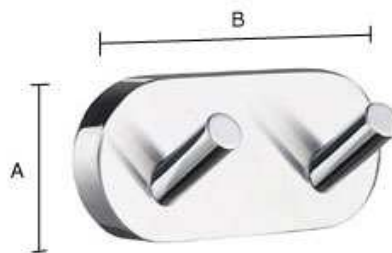

Dobbelt krog

HOME dobbelt håndklædeskrog i børstet krom.
Skjult montage.
Længde 90 mm.

Artikel nummer

HS356

Serie

HOME

Teknisk data

Finish	Børstet krom
Materiale	Messing
Montering	Lim,Skruer
Montagevejledning	Download PDF

Mål

A: 40 MM

B: 90