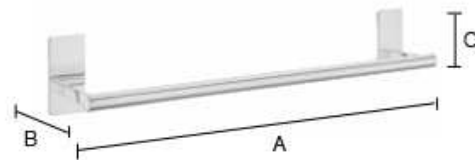

## Enkel håndklædestang

POOL håndklædestang i poleret krom.  
Skjult montage.  
Længde 430 mm.  
cc 406 mm.

### Mål

A: 430 MM

B: 66

C: 80 MM