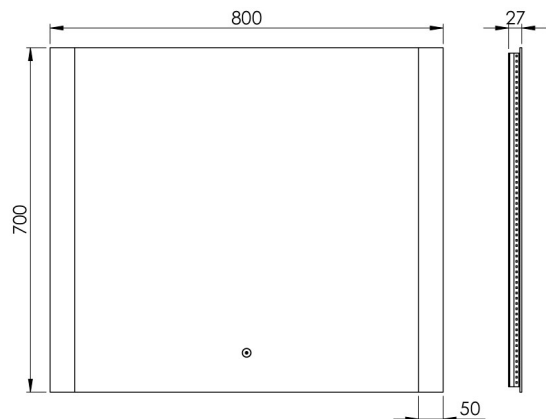

NORLINE VEGA SPEJL 800X700 MM

3443458546 · Vega Firkantet

PRODUKTHØJDEPUNKTER

- Firkantet spejl med to lysfelter
- Touch-felt til dæmp, tænd og sluk
- Godt lys til makeup, barbering og styling
- Høj lyskvalitet

SPECIFIKATIONER

LED type	SingleWhite
Volt (Vac)	230
Wattage (total)	12
IP klasse	IP44
CRI værdi	>90
Lumen (lyskilde)	870
LED farvetemperatur (Kelvin)	3000
Energiklasse (lyskilde)	G
Sikkerhedsfilm	Ja

SIKKERHED

Sikkerhedsklasse	Klasse II (dobbelt isoleret)
Breem compliant	Ja
CE	Ja
EMC	Ja
LVD	Ja
RoHS	Ja
UKCA	Ja

EMBALLAGE OG VÆGT

Nettovægt (kg)	6,5
Bruttovægt (kg)	8
Emballage højde (cm)	6
Emballage bredde (cm)	86
Emballage dybde (cm)	76
Emballagevægt (g)	1500

MATERIALER

Farve	Spejl