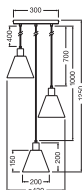

Produktegenskaber

- Armaturhus materiale: raffia og metal
- Tekstil kabel

TEKNISKE DATA

ELEKTRISKE DATA

Nominal spænding	220...240 V
Forsynings frekvens	50...60 Hz
Beskyttelsesklasse	II
Drifttilstand	Mains voltage

DIMENSIONER & VÆGT

Diameter	430,00 mm
Højde	1250,00 mm
Produktvægt	1500,00 g

DECOR RAFFIA PENDANT PLATE
3XE27GN

MATERIALER & FARVER

Produktfarve	Brun grøn
Armaturhus farve	Brun grøn
Materiale	Raffia stål
Glødetrådtest, jævnfør IEC 60695-2-12	650 °C