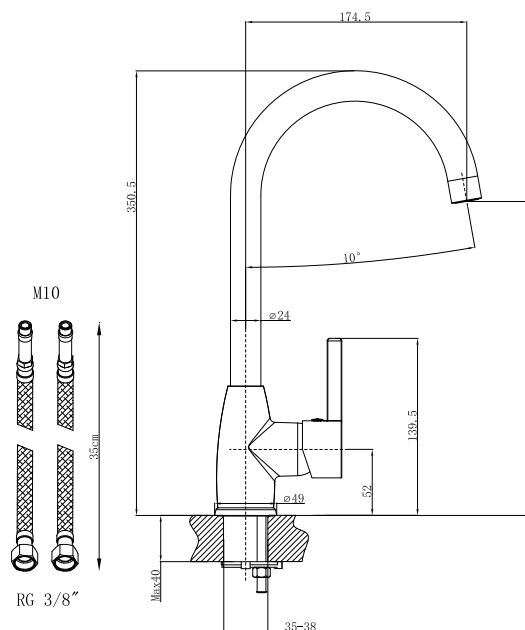

Produktblad nr. 4012.41

2021.07

GEYSER® Mini armatur til køkkenvask

Sort

Anvendelse af armaturet i bygninger, der er omfattet af bygningsreglementets bestemmelser om lydforhold, kan ske i henhold til de retningslinjer, der angivet i DS 439, Norm for vandinstallationer.

Ved vurdering af, om armaturet ved det aktuelle vandtryk kan give en tilfredsstillende vandstrøm, henvises til DS 439.

Betjening: 1 greb for vandstrøm og blanding af koldt og varmt vand

Montering: På bordplade. Tilgang nedefra gennem 10 mm Kombi Flex® slanger

Udløb: Svingbar udløbstud med luftindblander

Støjniveau: $L_{ap} = 29$ dB(A) (ved tryktab 300 kPa)

(Støjniveau i dB(A)) og vandstrøm i afhængighed af tryktabet over armaturet)

Støjgruppe: Gruppe 2

Forudsat vandstrøm: $q_f = 0,2$ l/s

Trykgruppe: Gruppe 300 kPa (Tryktabet over armaturet ved den forudsatte vandstrøm er mellem 150-300 kPa)
(1 kPa = 0,01 bar = 0,1 mVs)

Vandstrøm: 9 liter/min v. 3 bar med water saver.

Materiale: Messing

Regulering: Vandstrøm: keramisk indsats.

Indikator: Kold: "blåt mærke" Varm: "rødt mærke"

Test: DS/EN817

Godkendelse: GDV 04/00173

Tilbehør: 2 stk. 10 mm Kombi Flex® slanger

Monteringshul: min. 35 – max. 38 mm.

Garanti: 5 år mod dryp og fabrikationsfejl.

Udenfor garanti: Manglende vedligeholdelse, fejlansvendelse, fejlmontering, frostskafer, skader efter tilkalkning.