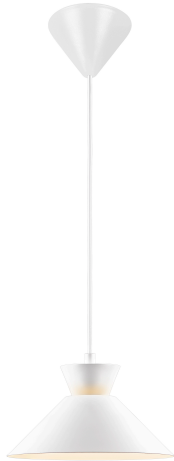

DIAL 25 | PENDEL | HVID

2213333001

nordlux®

Spænding (V): 220-240 Volt
IP-vurdering: IP20
Maksimal pæreeffekt (W): 40W
Klasse (klasse 1, klasse 2, klasse 3): Klasse 2 (Dobbelt isoleret)
Pærefatning: E27
Parallelforbindelse: False

Primært materiale: Metal
Ledningens farve: Hvid
Ledningens længde (cm): 200
Ledningens overflademateriale: Plast
Kan ledningen udskiftes?: False

Farve: Hvid
Højde (cm): 13.5
Bredde (cm): 25
Skærm diameter (cm): 25
Længde (cm): 25

- Nordisk enkelhed med rene linjer
- Dekorativ uplight-effekt skaber et svævende udtryk
- Opdateret look fra 50'erne og 60'erne

Dial er en moderne og nutidig familie af lamper, der er inspireret af karakteristiske lysdesign fra 50'erne. Stilen er nordisk og strømlinet med en åben og geometrisk form, der giver mulighed for, at masser af lys kan skinne igennem den. Den åbne skærm skaber en dekorativ uplight-effekt, når lyset er tændt.