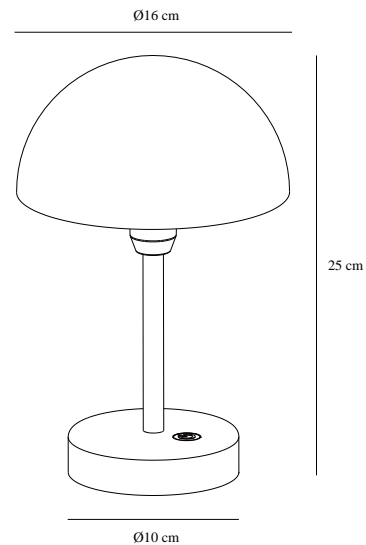

ELLEN TO-GO | BATTERILAMPE | OLIVEN GRØN

2418015023

nordlux®

Spænding (V): 3,7 Volt
IP-vurdering: IP44
Klasse (klasse 1, klasse 2, klasse 3): Klasse 3 (12V)
Pærefatning: LED Module
Placering af afbryder: På fodpladen
Parallelforbindelse: False

Primært materiale: Aluminium
Sekundært materiale: Plast
Ledningens farve: Sort
Ledningens længde (cm): 100
Ledningens overflademateriale: Plast
Kan ledningen udskiftes?: False
Egnet til kystnære områder: False

Farve: Oliven grøn
Højde (cm): 25
Skærm diameter (cm): 16
EAN-nummer: 5704924017506
TUN: 2366795
Varenummer: 2418015023
Stk. pr. master-kasse: 3

Salgskasse, højde (cm): 27.5
Salgskasse, bredde (cm): 19.5
Salgskasse, dybde (cm): 19.5
Salgskasse, volumen (m³): 0.0105
Nettovægt af produkt (kg): 0.62