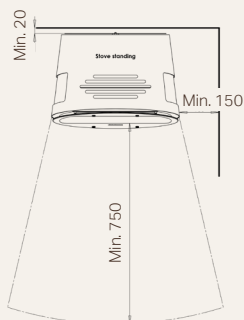

# Aduro B1

- *Kræver ingen skorsten eller strøm*
- *Sikker påfyldning og betjening med Aduro Bio-Safe*
- *Kan bruges både inde og ude*
- *Giver en dejlig varme*

Mål	48 x 47,65 x 35,05 cm
Vægt	26 kg
Varmeeffekt	1,8 - 3 kW
Kapacitet, brænder	1,2 L (vi anbefaler 1 L)
Brændetid	3 - 4 timer
Materiale, pejs og brænder	Sort pulverlakeret stål / 4 mm keramisk glas / børstet rustfrit stål
Materiale, tragt	Genanvendt plast
Minimum rumstørrelse	80 m <sup>3</sup>
Varenummer	60010
EAN nummer	5704065011920
DB nummer	2403056
Anbefalet bioethanol	Bioethanol (UN:1170, 93 – 96,5 %)
Godkendelser	EN16647:2015

*Aduro B1 biopejs*

*Monteringsmuligheder*

Egetræsben

*Afstand til brændbart materiale*

Vægbeslag

Metal fod