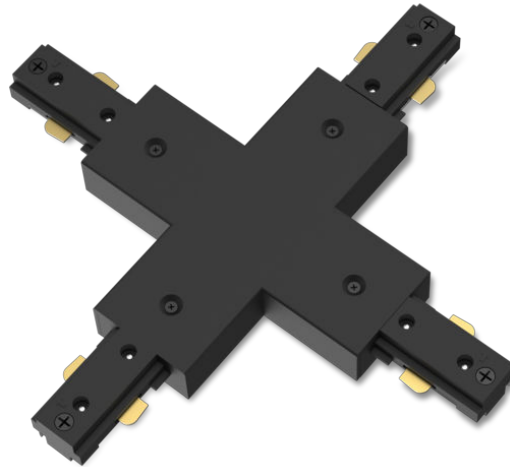

PHILIPS

Belysningskena,
X-kontakt

Belysningskenor

Tillbehör

Svart

8721103040411

Designad för enkel installation och oändliga kopplingsmöjligheter.

Philips EasyLink belysningskena för högspänningssystem låter dig installera taklampor där du vill ha dem. På en enda skena kan du enkelt lägga till och ta bort flera olika lampor utan behov av ytterligare strömuttag. Har en slank design för att passa in i din inredning.

Funktioner

Passar i alla rum

Den här Philips-spotten är funktionell men ändå elegant, och ger alla typer av rum en dekorativ touch.

Oändliga anpassningsmöjligheter

Utnyttja mångsidigheten med belysning på skenor som kan förlängas. Välj skenans längd, kontakt och lampor som passar dina behov bäst från ett brett sortiment av olika lampor.

Smidig och elegant design

Dessa belysningskenor är bara 17 mm breda, och smälter därför in väl i sin omgivning tillsammans med hemmets möbler och stil, som det perfekta valet för nästan vilken inredning som helst.

Material av hög kvalitet

Hållbart och snyggt material håller längre.

Specifikationer

Lampans egenskaper

- Avsedd användning: Inomhus

Design och finish

- Färg: Svart
- Material: Metall, Plast

Miljö