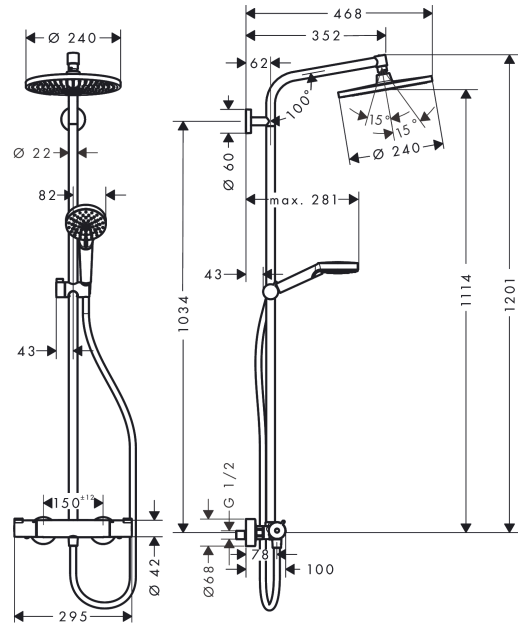

Crometta S**Showerpipe 240 1jet med termostat**

Overflader : krom Art.Nr.: 27267000

**Beskrivelse****Kendetegn**

- består af: hovedbruser, håndbruser, brusetermostat, bruserslange, glider, bruserstang
- hovedbruser Crometta S 240
- brusehovedstørrelse hovedbruser: 240 mm
- stråletype hovedbruser: Rain
- kugleled: hovedbruser justerbar i vinkel
- bruserholderens vinkel kan justeres med 45°
- stråletype håndbruser: Rain, IntenseRain
- maksimal gennemstrømsmængde ved 3 bar: 16 l/min
- gennemstrømsmængde Rain (ved 3 bar): 16 l/min
- min. driftstryk: 1,2 bar
- maks. driftstryk: 10 bar
- stigerør kan afkortes
- stangdiameter: 22 mm
- højdejusterbar håndbruserholder
- længde på bruserbøjning hovedbruser: 350 mm
- termostat Ecostat 1001 CL
- sikkerhedsspærre ved 40°C
- justerbar varmtvandsbegrænsning
- betjening med drejeregreb
- monteringsstype: frembygget installation
- tilslutningsstørrelse DN15
- tilslutningsgevind G ½
- stikmål 150 mm ± 12 mm
- sikret mod tilbageløb
- længere stigerør kan bestilles
- montering: vægmontering
- 2 udtag
- ETA VA 1.43/18227
- STA 1377
- STA 1377 - STA 1377_SE
- STA 1377 - STA 1377_NO
- STA 1377 - STA 1377_DK
- STA 1377 - Appendix_STA_1377_2

Produktdetaljer

VVS-nr.	722383504
Pris ekskl. moms	4.870,00 DKK
Pris inkl. moms *	6.087,50 DKK

Teknologi**Certifikater**

Crometta S
Showerpipen 240 1jet med termostat
 Overflader : krom Art.Nr.: 27267000

Produktbillede

Måltegning

Gennemløbsdiagram

Crometta S
Showerpipe 240 1jet med termostat
 Overflader : krom Art.Nr.: 27267000

Monteringseksempel