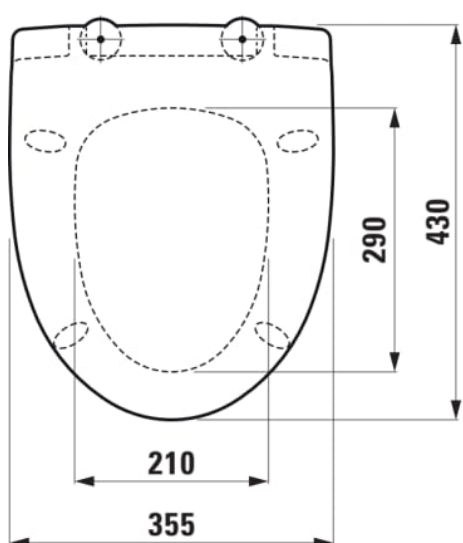

RIGO

Toiletsæde, quick release, med soft close

MÅL

Bredde	430 mm
Dybde	355 mm
Højde	55 mm

FARVE OG FINISH

<input type="checkbox"/>	000 Hvid
--------------------------	----------

MULIGHEDER

000 - standard model

Soft-close-system

TEKNISKE TEGNINGER

KOMPATIBEL MED

Gulvstående toilet med P-lås, til skruemontering

H8273620007821

RIGO