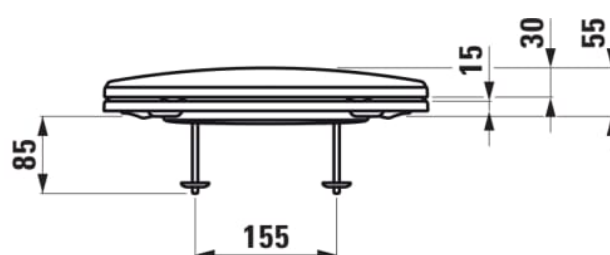

RIGO

Toiletsæde, quick release, med soft close

MÅL

Bredde	430 mm
Dybde	355 mm
Højde	55 mm

FARVE OG FINISH

<input type="checkbox"/>	000 Hvid
--------------------------	----------

MULIGHEDER

000 - standard model

Soft-close-system

TEKNISKE TEGNINGER

KOMPATIBEL MED

Gulvstående toilet med P-lås, til skruemontering

H8273620007821

RIGO