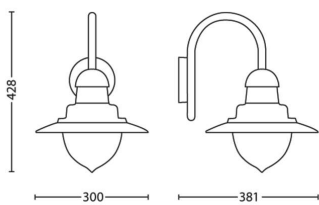

PHILIPS

Raindrop væglampe
60 W E27, uden pære

myGarden

Uden pære

Bronze

Vandafvisende

01652/06/PN