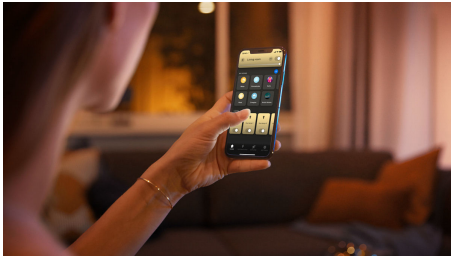

Enkel intelligent belysning

Den kvadratiske Philips Hue White ambiance Aurelle panellampe lader dig få varmt til køligt hvidt lys med indbyggede belysningsløsninger. Overtag styringen med det samme med den medfølgende Hue dimmer switch eller via Hue Bluetooth appen. Tilføj en Philips Hue Bridge for at låse op for hele pakken af intelligente belysningsfunktioner.

Enkel intelligent belysning

- Betjen op til 10 lyskilder med Bluetooth appen
- Styr lyskilderne med stemmen*
- Skab den rette stemning med varmt til køligt hvidt lys
- Få perfekte belysningsløsninger til dine daglige aktiviteter
- Få adgang til alle funktionerne til intelligent belysning med Hue Bridge

Vigtigste nyheder

Betjen op til 10 lyskilder med Bluetooth appen

Med Hue Bluetooth appen kan du betjene dine intelligente Hue lyskilder i ét enkelt rum i dit hjem. Tilføj op til 10 intelligente lyskilder, og betjen dem alle med et enkelt tryk på din smartphone.

Få adgang til alle funktionerne til intelligent belysning med Hue Bridge

Hue Bridge giver adgang til de funktioner, der gør intelligent belysning virkelig intelligent – styring væk fra hjemmet, stemmestyring, automatiseret belysning og meget mere. Føj en Hue Bridge til din opsætning for at skabe fordybende oplevelser, drage fordel af en sikker og pålidelig teknolog med mere. Hue Bridge er nøglen til intelligent belysning, som du aldrig har oplevet det før.