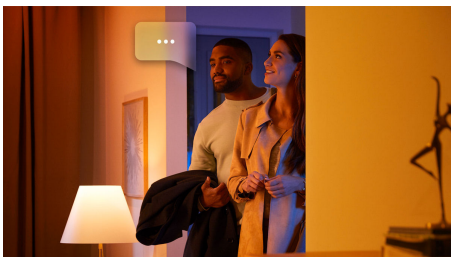

Styr lyskilderne med stemmen*

Philips Hue fungerer med Amazon Alexa og Google Assistant, når den parres med en kompatibel Google Nest eller Amazon Echo-enhed. Med enkle stemmekommandoer kan du betjene alle lyskilder i ét rum eller blot en enkelt lampe.