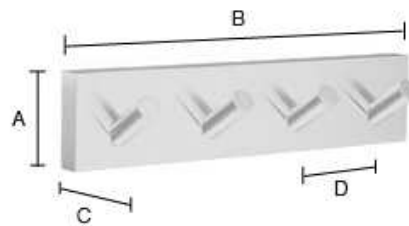

## Firekrog

HOUSE firekrog i børstet krom.  
Skjult montage.  
Længde 178 mm.

### Teknisk data

Finish	Børstet krom
Materiale	Messing
Montering	Lim,Skruer
Montagevejledning	<a href="#">Download PDF</a>

Mål

A: 40 MM

B: 178