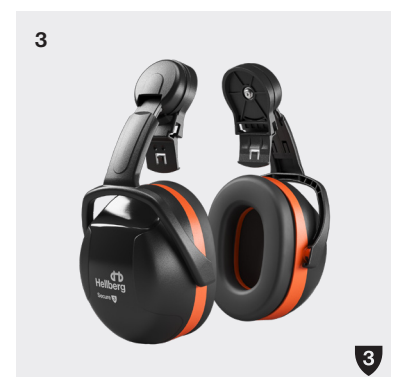

1. Secure 1 Hjelmmonteret

Produkt nr: 42001-001

2. Secure 2 Hjelmmonteret

Produkt nr: 42002-001

3. Secure 3 Hjelmmonteret

Produkt nr: 42003-001

Funktioner

- 1** • Beskyttelsesniveau 1 for lavt til middelhøjt støjniveau
• Meget slank og let vægt
- 2** • Beskyttelsesniveau 2 for middelhøjt til højt støjniveau
• Det bedste valg til højfrekvent støj
- 3** • Beskyttelsesniveau 3 for højt til meget højt støjniveau
• Det bedste valg til lavfrekvent støj

Støjbeskyttelsesniveau

Hellbergs høreværn er opdelt i tre støjbeskyttelsesniveauer, der spænder fra lav til høj støjbeskyttelse. Disse niveauer angives med stærke sikkerhedsfarver, hvilket gør identifikation og valg nemt.