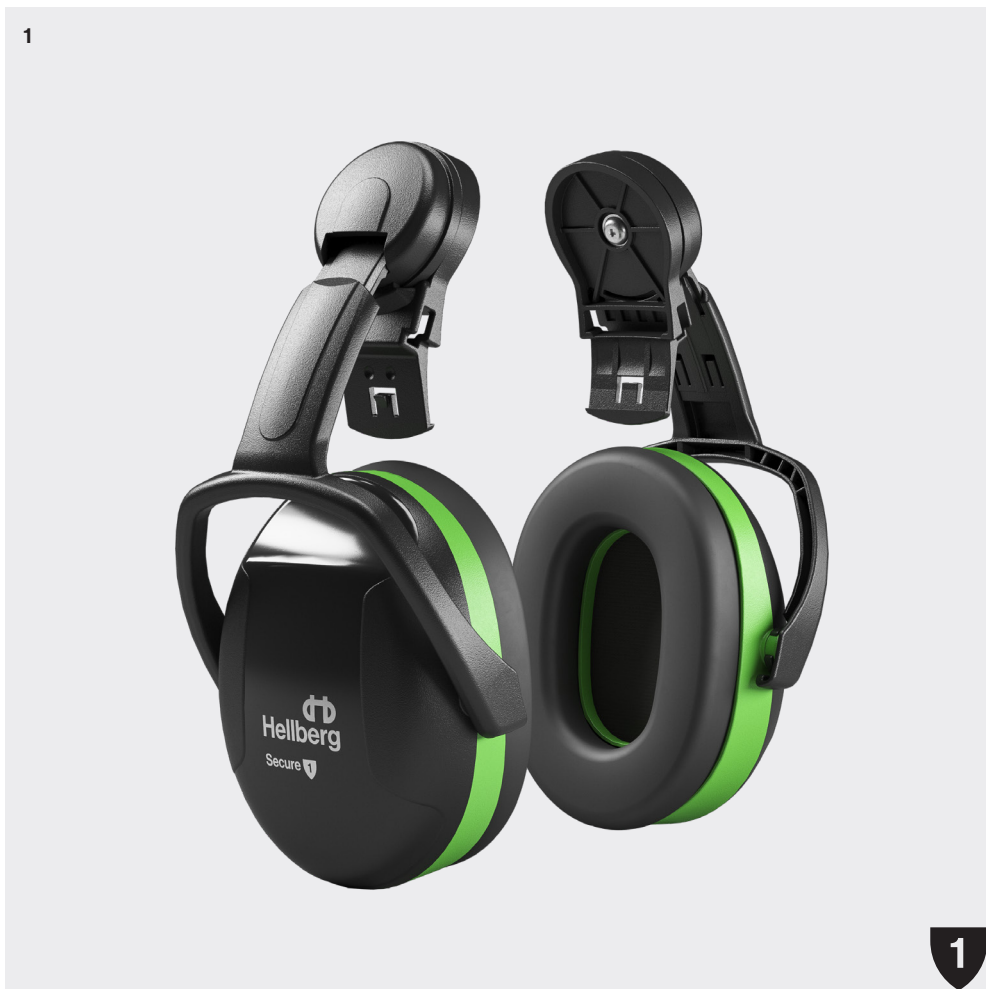

Secure Hjelmmonteret

Passive høreværn.

Det hjelmmonterede høreværn er det ideelle valg til alt arbejde, hvor der kræves hoved- og høreværn. Den robuste konstruktion kan holde til barske miljøer, og det slanke design reducerer risikoen for, at det sætter sig fast i grene eller i rum med begrænset plads.

1. Secure 1 Hjelmmonteret

Produkt nr: 42001-001

2. Secure 2 Hjelmmonteret

Produkt nr: 42002-001

3. Secure 3 Hjelmmonteret

Produkt nr: 42003-001

Funktioner

- 1** • Beskyttelsesniveau 1 for lavt til middelhøjt støjniveau
• Meget slank og let vægt
- 2** • Beskyttelsesniveau 2 for middelhøjt til højt støjniveau
• Det bedste valg til højfrekvent støj
- 3** • Beskyttelsesniveau 3 for højt til meget højt støjniveau
• Det bedste valg til lavfrekvent støj

Støjbeskyttelsesniveau

Hellbergs høreværn er opdelt i tre støjbeskyttelsesniveauer, der spænder fra lav til høj støjbeskyttelse. Disse niveauer angives med stærke sikkerhedsfarver, hvilket gør identifikation og valg nemt.

Hjelmmonteret

Hjelmfastgørelsesarme med en stærk stålfjedermekanisme, der holder til mere end 10.000 svingninger, hvilket svarer til normal brug i mindst 5 år. Ingen eksponerede metaldele sikrer ikke-ledende funktion.