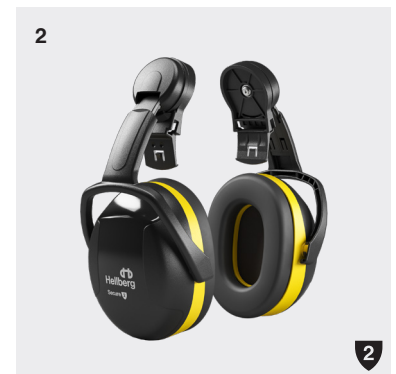

1. Secure 1 Hjelmmonteret

Produkt nr: 42001-001

2. Secure 2 Hjelmmonteret

Produkt nr: 42002-001

3. Secure 3 Hjelmmonteret

Produkt nr: 42003-001

Funktioner

- 1** • Beskyttelsesniveau 1 for lavt til middelhøjt støjniveau
• Meget slank og let vægt
- 2** • Beskyttelsesniveau 2 for middelhøjt til højt støjniveau
• Det bedste valg til højfrekvent støj
- 3** • Beskyttelsesniveau 3 for højt til meget højt støjniveau
• Det bedste valg til lavfrekvent støj

Støjbeskyttelsesniveau

Hellbergs høreværn er opdelt i tre støjbeskyttelsesniveauer, der spænder fra lav til høj støjbeskyttelse. Disse niveauer angives med stærke sikkerhedsfarver, hvilket gør identifikation og valg nemt.