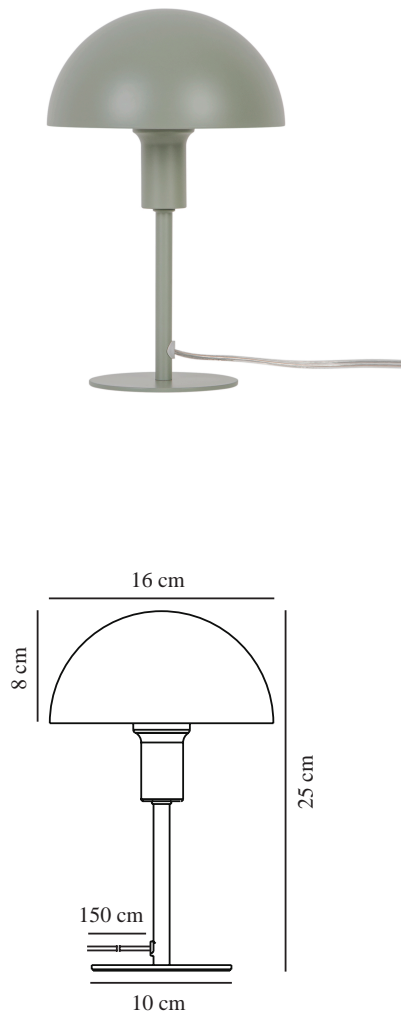

ELLEN MINI | BORDLAMPE | STØVET GRØN

2213745023

nordlux®

Spænding (V): 220-240 Volt
IP-vurdering: IP20
Maksimal pæreeffekt (W): 40W
Klasse (klasse 1, klasse 2, klasse 3): Klasse 2 (Dobbelt isoleret)
Pærefatning: E14
Placering af afbryder: På ledningen
Parallelforbindelse: False

Primært materiale: Metal
Sekundært materiale: Plast
Ledningens farve: Klar
Ledningens længde (cm): 150
Ledningens overflademateriale: Plast
Kan ledningen udskiftes?: False

Farve: Støvet grøn
Højde (cm): 25
Bredde (cm): 16
Rørdiameter (cm): 1.15
Skærm diameter (cm): 16
Udendørssokkel, mål (cm): 10
Længde (cm): 16
Monteres direkte i isolering: False

EAN-nummer: 5704924014154

TUN: 2310307
Varenummer: 2213745023
Stk. pr. master-kasse: 4
Salgskasse, højde (cm): 26
Salgskasse, bredde (cm): 17.5
Salgskasse, dybde (cm): 17.5
Salgskasse, volumen (m³): 0.008
Nettovægt af produkt (kg): 0.65

• Lille version, der passer perfekt selv på steder med mindre plads • Moderne og elegant stil

• Skaber et blødt, nedadvendt lys

Med sine referencer til minimalistisk og tidløst skandinavisk design passer Ellen smukt ind i de fleste indretninger. Denne farverige "mini-version" er perfekt til at oplyse en hyld, vindueskarm, børneværelset eller andre steder, hvor der ikke er meget plads.