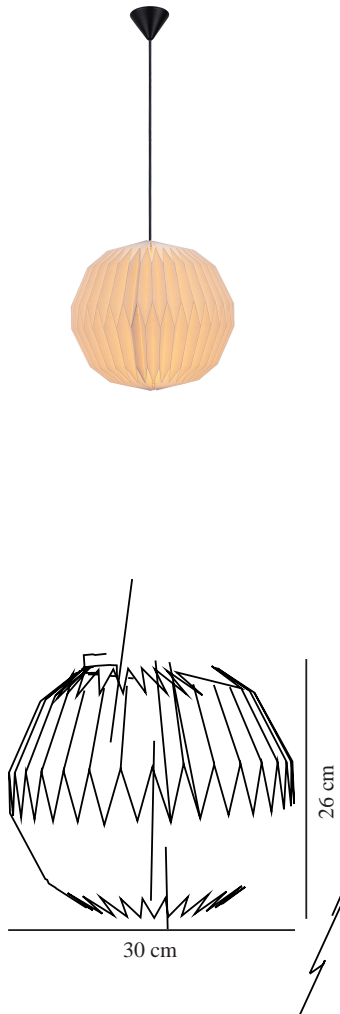

BELLOY 30 | LAMPESKÆRM | HVID

2312683201

nordlux®

Maksimal pæreeffekt (W): 15
Parallelforbindelse: False

Primært materiale: Papir
Sekundært materiale: Metal
Ledningens overflademateriale:
Metal
Farve: Hvid

Højde (cm): 26
Skærm diameter (cm): 30
Monteres direkte i isolering: False

EAN-nummer: 5704924015953
TUN: 2326257
Varenummer: 2312683201
Stk. pr. master-kasse: 6

Salgskasse, højde (cm): 25
Salgskasse, bredde (cm): 20
Salgskasse, dybde (cm): 10
Salgskasse, volumen (m³): 0.005
Nettovægt af produkt (kg): 0.175

- Naturligt og blødt design, der bringer naturen indenfor
- Plisseret, retro designudtryk
- Giver et blødt, diffust lys
- Eksklusiv ophængsbeslag, ledning og roset

Belloy's smukke plisserede, retrodesign giver et strejf af klassisk charme til ethvert rum. Hæng Belloy alene eller sæt flere sammen for at skabe et elegant og roligt udtryk. Skærmen sikrer et blødt og behageligt lys, der gør lampen til det perfekte valg til at skabe en hyggelig atmosfære i dit hjem.