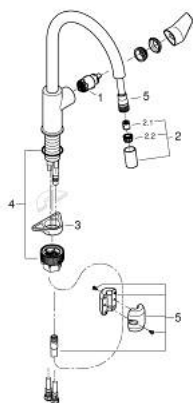

30 550 000 **STARTEDGE KØKKENARMATUR**

PRODUKTBESKRIVELSE

- Farve: chrome
- højt udløb
- Ethulsmontage
- GROHE Long-Life-belægning
- GROHE Long-Life 28 mm keramisk patron
- isolerede indre vandveje - bly- og nikkelfri indeni vandhanen
- Med udtræksmousseur
- justerbar volumenbegrænser
- med svingtud
- svingradius 360°
- Med kontraventil
- fleksible tilslutningslanger 3/8"
- GROHE QuickMount 2.0
- min. tryk 1,0 bar

30 550 000 **STARTEDGE KØKKENARMATUR**

RESERVEDELE , juni 2021 – now

- 1: Patron (Bestillingsnummer 46963000)
- 2: håndbruser (Bestillingsnummer 48621000)
- 2.1: Kontraventil til termostatbatterier (Bestillingsnummer 08565000)
- 2.2: mousseur (Bestillingsnummer 48624000)
- 3: Stabiliseringsplade til under køkkenbord plade (Bestillingsnummer 05334000)
- 4: Monteringssæt (Bestillingsnummer 48477000)
- 5: Bruseslange (Bestillingsnummer 48293000)