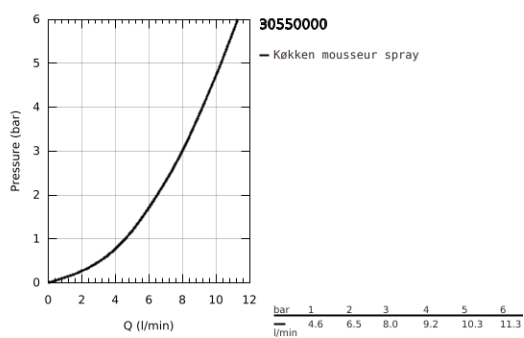

30 550 000 **STARTEDGE KØKKENARMATUR**

PRODUKTBESKRIVELSE

- Farve: chrome
- højt udløb
- Ethulsmontage
- GROHE Long-Life-belægning
- GROHE Long-Life 28 mm keramisk patron
- isolerede indre vandveje - bly- og nikkelfri indeni vandhanen
- Med udtræksmousseur
- justerbar volumenbegrænser
- med svingtud
- svingradius 360°
- Med kontraventil
- fleksible tilslutningslanger 3/8"
- GROHE QuickMount 2.0
- min. tryk 1,0 bar