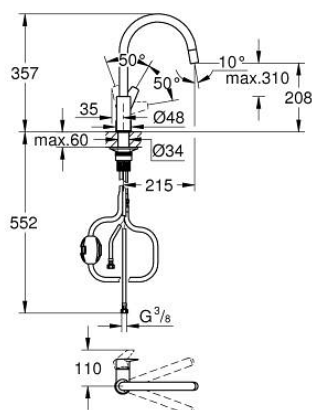

30 550 000 **STARTEDGE KØKKENARMATUR**

PRODUKTBESKRIVELSE

- Farve: chrome
- højt udløb
- Ethulsmontage
- GROHE Long-Life-belægning
- GROHE Long-Life 28 mm keramisk patron
- isolerede indre vandveje - bly- og nikkelfri indeni vandhanen
- Med udtræksmousseur
- justerbar volumenbegrænser
- med svingtud
- svingradius 360°
- Med kontraventil
- fleksible tilslutningslanger 3/8"
- GROHE QuickMount 2.0
- min. tryk 1,0 bar

30 550 000 **STARTEDGE KØKKENARMATUR**

RESERVEDELE , juni 2021 – now

- 1: Patron (Bestillingsnummer 46963000)
- 2: håndbruser (Bestillingsnummer 48621000)
- 2.1: Kontraventil til termostatbatterier (Bestillingsnummer 08565000)
- 2.2: mousseur (Bestillingsnummer 48624000)
- 3: Stabiliseringsplade til under køkkenbord plade (Bestillingsnummer 05334000)
- 4: Monteringssæt (Bestillingsnummer 48477000)
- 5: Bruseslange (Bestillingsnummer 48293000)