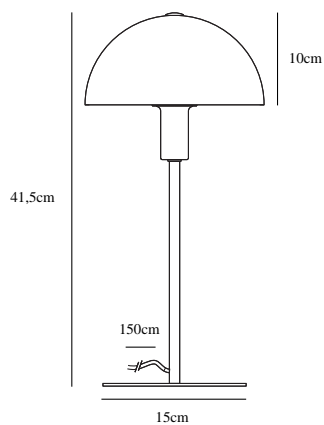

# ELLEN 20 | BORDLAMPE | BØRSTET STÅL

2112305032

nordlux®

Spænding (V): 230 Volt  
IP-vurdering: IP20  
Maksimal pæreeffekt (W): 40W  
Klasse (klasse 1, klasse 2, klasse 3): Klasse 2 (Dobbelt isoleret)  
Pærefatning: E14  
Placering af afbryder: På ledningen

Primært materiale: Metal  
Sekundært materiale: Glas  
Ledningens farve: Sort  
Ledningens længde (cm): 150  
Ledningens overflademateriale: Tekstil  
Kan ledningen udskiftes?: False

Farve: Børstet stål  
Højde (cm): 41.5  
Bredde (cm): 20  
Rørdiameter (cm): 1.15  
Skærm diameter (cm): 20  
Skærmhøjde (cm): 10  
Udendørssokkel, mål (cm): 15  
Længde (cm): 20

EAN-nummer: 5704924005497  
TUN: 2148727

Varenummer: 2112305032  
Stk. pr. master-kasse: 3  
Salgskasse, højde (cm): 22.5  
Salgskasse, bredde (cm): 34  
Salgskasse, dybde (cm): 23  
Salgskasse, volumen (m<sup>3</sup>): 0.0176  
Nettovægt af produkt (kg): 1.42