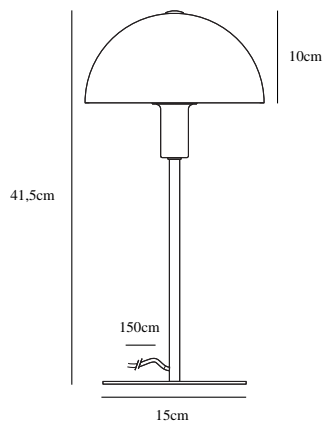

# ELLEN 20 | BORDLAMPE | BEIGE

48555009

nordlux®

Spænding (V): 220-240 Volt  
IP-vurdering: IP20  
Maksimal pæreeffekt (W): 40W  
Klasse (klasse 1, klasse 2, klasse 3): Klasse 2 (Dobbelt isoleret)  
Pærefatning: E14  
Placering af afbryder: På fodpladen  
Parallelforbindelse: False

Farve: Beige  
Højde (cm): 40  
Bredde (cm): 20  
Rørdiameter (cm): 1.15  
Skærm diameter (cm): 20  
Skærmhøjde (cm): 10  
Udendørssokkel, mål (cm): 15  
Længde (cm): 20

Varenummer: 48555009  
Stk. pr. master-kasse: 3  
Salgskasse, højde (cm): 32.5  
Salgskasse, bredde (cm): 22  
Salgskasse, dybde (cm): 20  
Salgskasse, volumen (m<sup>3</sup>): 0.0143  
Nettovægt af produkt (kg): 1.12

Primært materiale: Metal  
Sekundært materiale: Plast  
Ledningens farve: Hvid  
Ledningens længde (cm): 150  
Ledningens overflademateriale: Tekstil  
Kan ledningen udskiftes?: False

EAN-nummer: 5704924011559  
TUN: 2276927