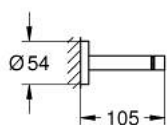

41 203 DC0 **START DOBBELT HÅNKLÆDESTANG**

PRODUKTBESKRIVELSE

- Farve: Supersteel
- materiale: metal
- 654 mm (brugbar længde 600 mm)
- skjulte fastgøringsskruer
- GROHE Long-Life-belægning
- egnet til skruing (inkl. skruer og dybler)