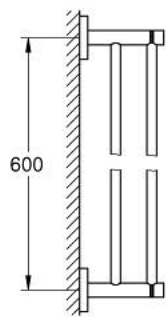

41 203 DC0 **START DOBBELT HÅNKLÆDESTANG**

PRODUKTBESKRIVELSE

- Farve: Supersteel
- materiale: metal
- 654 mm (brugbar længde 600 mm)
- skjulte fastgøringsskruer
- GROHE Long-Life-belægning
- egnet til skruing (inkl. skruer og dybler)