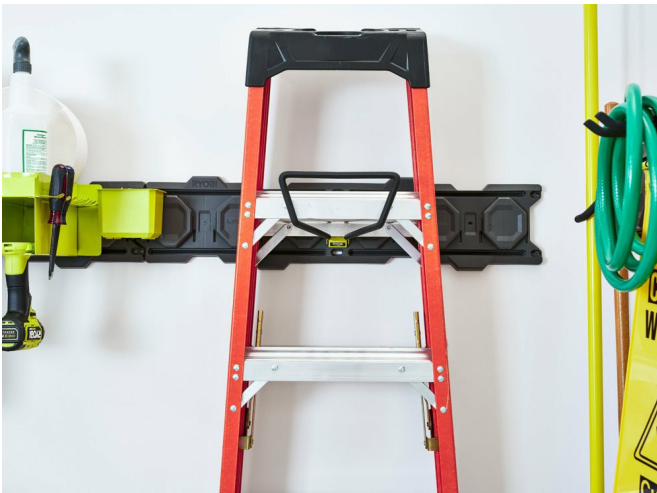

RYOBI®LINK™ XL
Multifunktionskrog
RSLW804

RYOBI®

- Kompatibel med RYOBI LINK Systemet. Bliv organiseret, og maksimer din opbevaringsplads!
- Holdbar stålkonstruktion med en lastkapacitet på 22,7 kg
- Ideel til brug med stiger og fritidsudstyr

Lastkapacitet (kg)	22,7
Vægt (kg)	0,59
Varenummer	5132006084
EAN-kode	4892210225764
Leveres i	Leveres uden kuffert eller taske
Standardudstyr	XL Multifunktionskrog
Vægt (kg)	0,59