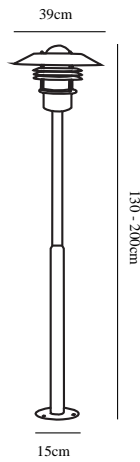

# VEJERS | HAVELAMPE | SORT

25118003

nordlux®

Spænding (V): 230 Volt  
IP-vurdering: IP54  
Maksimal pæreeffekt (W): 60W  
Klasse (klasse 1, klasse 2, klasse 3): Klasse 2 (Dobbelt isoleret)  
Pærefatning: E27  
Parallelforbindelse: True

Primært materiale: Metal  
Sekundært materiale: Glas  
Glasfarve: Klar  
Egnet til kystnære områder: Nej  
Farve: Sort

Højde (cm): 92  
Rørdiameter (cm): 3.5  
Skærm diameter (cm): 22  
Udendørssokkel, mål (cm): 15  
EAN-nummer: 5701581032071  
TUN: 5255787  
Varenummer: 25118003  
Stk. pr. master-kasse: 3

Salgskasse, højde (cm): 82  
Salgskasse, bredde (cm): 22  
Salgskasse, dybde (cm): 24  
Salgskasse, volumen (m<sup>3</sup>): 0.0433  
Nettovægt af produkt (kg): 1.982

• Indbygget parallelforbindelse • Kan monteres på sokkelenhed fra Nordlux