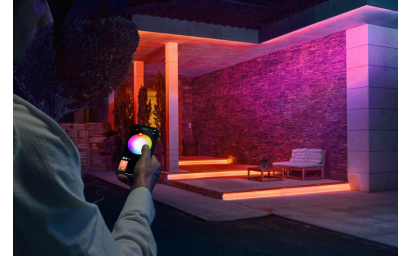

## Fyld natten med klart, ægte hvidt lys

Oplev dagslys efter solnedgang med LED strips til udendørs brug. Oplys din have, forhave og terrasse med rene hvide nuancer af lys fra dedikerede hvide og varme hvide LED'er. Disse LED strips er perfekte til havearbejde om aftenen, sport efter mørkets frembrud eller til at gøre klar til grillaftenen og giver den ultimative funktionelle belysning til alle udendørs opgaver. Uanset tidspunktet på døgnet vil din udendørs oase stråle mere end nogensinde før!

## Skab en oase af neon

Bøj den, form den, og elsk den. Neon Outdoor LED strip med sit fleksible design kan forvandle din have eller forhave til et festligt paradys med sit levende neonlys. Skabt til at være iøjnefaldende – brug det direkte lys til at skabe den ultimative stemning, fra afslappet lounge-stemning til en vild dansefest under stjernerne! Chromasync™ teknologi tilbyder nøjagtig farvetilpasning, der giver smukke neongradienter til dine træer, planter, springvand og havemure. Vejrbestandig og nem at installere – tilslut denne LED strip til en almindelig stikkontakt ved hjælp af den medfølgende Lav volt-strømforsyning.

## Få total, ubesværet styring

Uanset om du vil indstille en smuk belysningsscene til en havefest, indstille stemningskabende effekter til middagen på terrassen eller blot styre dine LED strips, så du kan få dine opgaver klaret, kan du gøre det hele uden besvær ved hjælp af Hue appen eller stemmestyring. Integrer udendørs LED strips med alle Philips Hue udendørslamper ved hjælp af en Hue Bridge Pro. Hue Bridge Pro giver dig også mulighed for at styre alle dine LED strips i hele hjemmet fra hvor som helst i verden og planlægge automatiseringer.