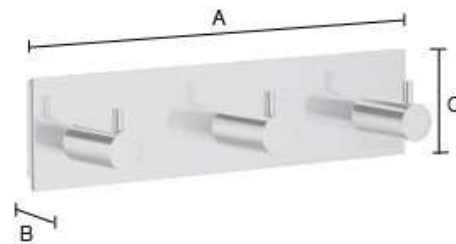

## Knagerække, 3 kroge

POOL 3 kroge i poleret krom.

Skjult montage.

Længde 165 mm.

**Artikel nummer**  
ZK359

**Serie**  
POOL

### Teknisk data

Finish	Poleret krom
Materiale	Messing
Montering	Lim,Skruer
Montagevejledning	<a href="#">Download PDF</a>

Mål

A: 165 MM

B: 39

C: 40 MM