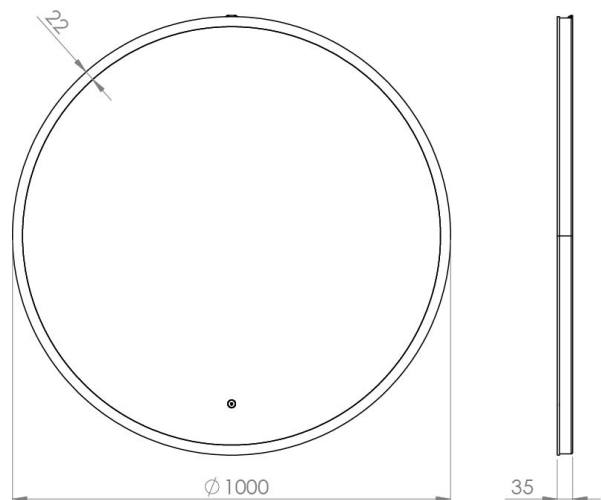

ATLAS SPEJL Ø1000 MM

3443455578 · Atlas Rund

PRODUKTHØJDEPUNKTER

- Rundt stemningfuldt spejl med lys
- Lyset sendes både frem og tilbage
- Høj lyskvalitet med CRI-værdi på over 90
- Touch-felt til styring af lys
- Skjulte LED dioder sender lyset blødt ud

SPECIFIKATIONER

LED type	SingleWhite
Volt (Vac)	230
Wattage (total)	30
IP klasse	IP44
CRI værdi	>90
Lumen (lyskilde)	2557
LED farvetemperatur (Kelvin)	3000
Energiklasse (lyskilde)	G
Sikkerhedsfilm	Ja

SIKKERHED

Sikkerhedsklasse	Klasse II (dobbelt isoleret)
Breeam compliant	Ja
CE	Ja
EMC	Ja
LVD	Ja
RoHS	Ja
UKCA	Ja

EMBALLAGE OG VÆGT

Nettovægt (kg)	11,5
Bruttovægt (kg)	15,9
Emballage højde (cm)	6,5
Emballage bredde (cm)	105
Emballage dybde (cm)	105
Emballagevægt (g)	4400

MATERIALER

Farve	Spejl
Overflade	Glas