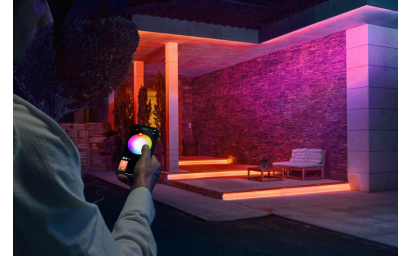

Fyld natten med klart, ægte hvidt lys

Oplev dagslys efter solnedgang med LED strips til udendørs brug. Oplys din have, forhave og terrasse med rene hvide nuancer af lys fra dedikerede hvide og varme hvide LED'er. Disse LED strips er perfekte til havearbejde om aftenen, sport efter mørkets frembrud eller til at gøre klar til grillaftenen og giver den ultimative funktionelle belysning til alle udendørs opgaver. Uanset tidspunktet på døgnet vil din udendørs oase stråle mere end nogensinde før!

Skab en oase af neon

Bøj den, form den, og elsk den. Neon Outdoor LED strip med sit fleksible design kan forvandle din have eller forhave til et festligt paradys med sit levende neonlys. Skabt til at være iøjnefaldende – brug det direkte lys til at skabe den ultimative stemning, fra afslappet lounge-stemning til en vild dansefest under stjernerne! Chromasync™ teknologi tilbyder nøjagtig farvetilpasning, der giver smukke neongradienter til dine træer, planter, springvand og havemure. Vejrbestandig og nem at installere – tilslut denne LED strip til en almindelig stikkontakt ved hjælp af den medfølgende Lav volt-strømforsyning.

Få total, ubesværet styring

Uanset om du vil indstille en smuk belysningsscene til en havefest, indstille stemningskabende effekter til middagen på terrassen eller blot styre dine LED strips, så du kan få dine opgaver klaret, kan du gøre det hele uden besvær ved hjælp af Hue appen eller stemmestyring. Integrer udendørs LED strips med alle Philips Hue udendørslamper ved hjælp af en Hue Bridge Pro. Hue Bridge Pro giver dig også mulighed for at styre alle dine LED strips i hele hjemmet fra hvor som helst i verden og planlægge automatiseringer.