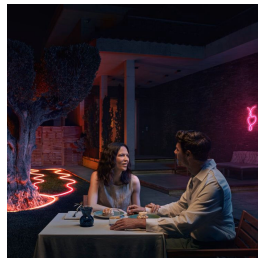

Enkel intelligent belysning

Giv dit udendørsområde et festligt skær med Neon LED strip til udendørs brug. Chromasync™ teknologi giver præcis farvematching for smukke gradienter på din terrasse, stier og planter. Nyd klart, ægte hvidt lys i alle naturlige nuancer og få praktisk udendørsbelysning. Tilpassede belysnings-scener og dynamiske effekter skaber den perfekte atmosfære til ethvert øjeblik udendørs. Installationen er enkel – tilslut til en almindelig stikkontakt ved hjælp af den medfølgende lavvoltsstrømforsyning, eller integrer i din eksisterende lavvoltsopsætning.

Enkel intelligent belysning

- Forvandl udendørsområder med lys
- Fyld natten med klart, ægte hvidt lys
- Skab en oase af neon
- Få total, ubesværet styring

Vigtigste nyheder

Forvandl udendørsområder med lys

Skab en oase af neon

Bøj den, form den, og elsk den. Neon Outdoor LED strip med sit fleksible design kan forvandle din have eller forhave til et festligt paradys med sit levende neonlys. Skabt til at være iøjnefaldende – brug det direkte lys til at skabe den ultimative stemning, fra afslappet lounge-stemning til en vild dansefest under stjernerne! Chromasync™ teknologi tilbyder nøjagtig farvetilpasning, der giver smukke neongradienter til dine træer, planter, springvand og havemure. Vejrbestandig og nem at installere – tilslut denne LED strip til en almindelig stikkontakt ved hjælp af den medfølgende Lav volt-strømforsyning.