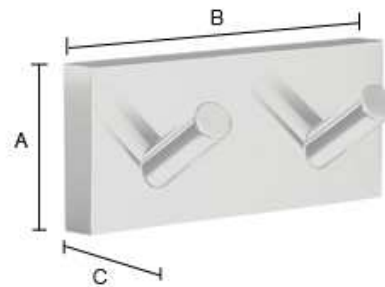

Dobbelt krog

HOUSE dobbelt håndklædeskrog i børstet krom.
Skjult montage.
Længde 90 mm.

Artikel nummer

RS356

Serie

HOUSE

Teknisk data

Finish	Børstet krom
Materiale	Messing
Montering	Lim,Skruer
Montagevejledning	Download PDF

Mål

A: 40 MM

B: 90