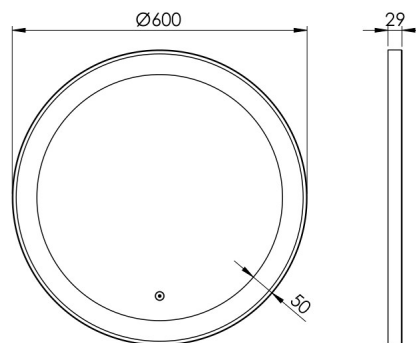

NORLINE LIBRA SPEJL Ø600 MM

3443458601 · Libra Rund

PRODUKTHØJDEPUNKTER

- Rundt spejl med karakteristisk sort ramme
- Lysfelt hele vejen rundt langs spejlkanten
- Godt lys til makeup, barbering og styling
- Høj lyskvalitet
- Med sikkerhedsfilm

SPECIFIKATIONER

LED type	SingleWhite
Volt (Vac)	230
Wattage (total)	12
IP klasse	IP44
CRI værdi	>90
Lumen (lyskilde)	910
LED farvetemperatur (Kelvin)	3000
Energiklasse (lyskilde)	F
Sikkerhedsfilm	Ja

SIKKERHED

Sikkerhedsklasse	Klasse II (dobbelt isoleret)
Breem compliant	Ja
CE	Ja
EMC	Ja
LVD	Ja
RoHS	Ja
UKCA	Ja

EMBALLAGE OG VÆGT

Nettovægt (kg)	3,7
Bruttovægt (kg)	4,8
Emballage højde (cm)	6
Emballage bredde (cm)	66
Emballage dybde (cm)	66
Emballagevægt (g)	1100

MATERIALER

Farve Sort