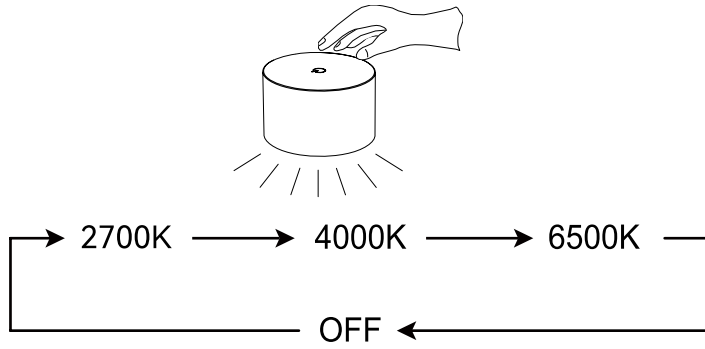

74117 74118

74078 74079

74082 74083

SELV 5V 1A

①

②

③

STANDER FOR OPTIONAL

④

CLAMP FOR OPTIONAL

74119 74121

74078 74079

74082 74083

SELV 5V 1A

2700K → 4000K → 6500K → OFF

20%-100%