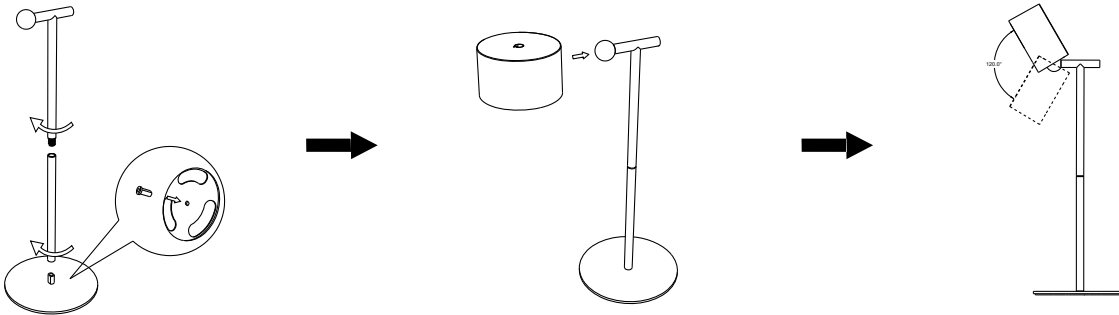

74117 74118

74078 74079

74082 74083

SELV 5V 1A

①

②

③

STANDER FOR OPTIONAL

④

CLAMP FOR OPTIONAL

74119 74121

74078 74079

74082 74083

SELV 5V 1A

2700K → 4000K → 6500K → OFF

20%-100%

①

②

③

STANDER FOR OPTIONAL

④

MAX 38mm
MIN 10mm
30°

CLAMP FOR OPTIONAL