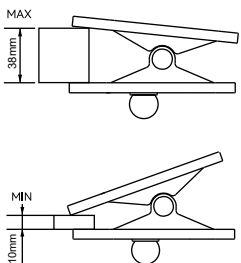

74117 74118

74078 74079

74082 74083

SELV 5V 1A

①

②

③

STANDER FOR OPTIONAL

④

CLAMP FOR OPTIONAL