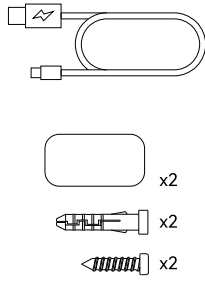

74117 74118

74078 74079

74082 74083

SELV 5V 1A

①

②

③

STANDER FOR OPTIONAL

①

②

③

STANDER FOR OPTIONAL

④

MAX 38mm
MIN 10mm
30°

CLAMP FOR OPTIONAL