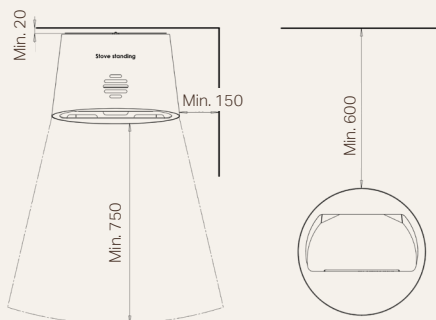

Aduro B2

- *Kræver ingen skorsten eller strøm*
- *Sikker påfyldning og betjening med Aduro Bio-Safe*
- *Kan bruges både inde og ude*
- *Giver en dejlig varme*

Mål	48 x 47,65 x 35,05 cm
Vægt	24,5 kg
Varmeeffekt	1,8 - 3 kW
Kapacitet, brænder	1,2 L (vi anbefaler 1 L)
Brændetid	3 - 4 timer
Materiale, pejs og brænder	Sort pulverlakeret stål / børstet rustfrit stål
Materiale, tragt	Genanvendt plast
Minimum rumstørrelse	80 m ³
Varenummer	60110
EAN nummer	5704065011944
DB nummer	2403058
Anbefalet bioethanol	Bioethanol (UN:1170, 93 – 96,5 %)
Godkendelser	EN16647:2015

Aduro B2 biopejs

Monteringsmuligheder

Egetræsben

Afstand til brændbart materiale

Vægbeslag

Metal fod