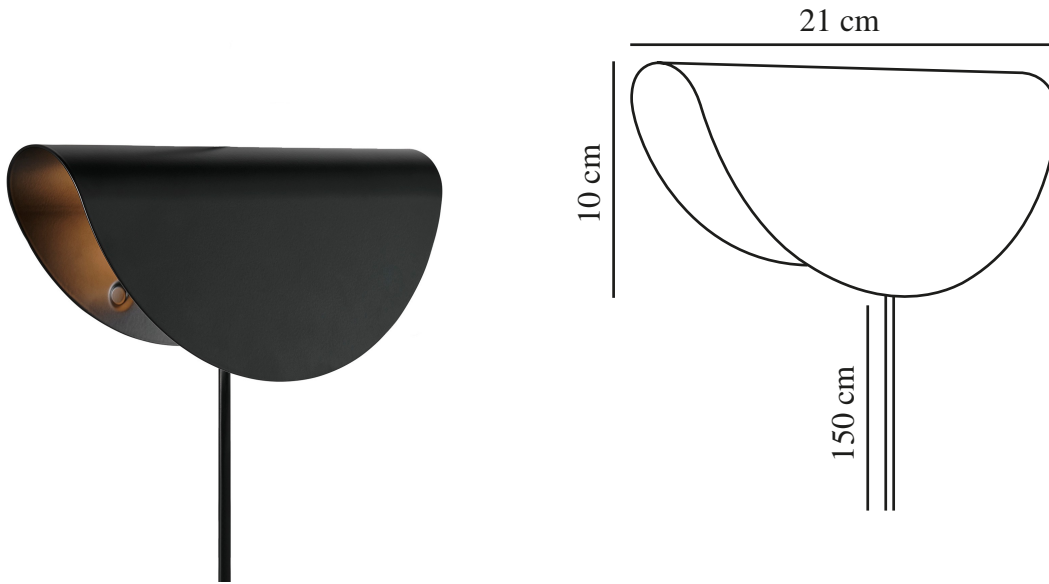

MODEL 2110 | VÆGLAMPE | SORT

2412401003

nordlux®

Spænding (V): 220-240 Volt
IP-vurdering: IP20
Maksimal pæreeffekt (W): 25
Klasse (klasse 1, klasse 2, klasse 3): Klasse 2 (Dobbelt isoleret)
Pærefatning: E14
Placering af afbryder: På ledningen
Parallelforbindelse: False

Farve: Sort
Højde (cm): 10
Bredde (cm): 21
Længde (cm): 21

EAN-nummer: 5704924018534
TUN: 2378775

Varenummer: 2412401003
Stk. pr. master-kasse: 3
Salgskasse, højde (cm): 24
Salgskasse, bredde (cm): 12.5
Salgskasse, dybde (cm): 9
Salgskasse, volumen (m³): 0.0027
Nettovægt af produkt (kg): 0.383

Primært materiale: Metal
Sekundært materiale: Plast
Ledningens farve: Sort
Ledningens længde (cm): 150
Ledningens overflademateriale: Plast
Kan ledningen udskiftes?: False

- Enkel retro-stil • Kan monteres både opad og nedad
- Behageligt, indirekte lys

Model 2110 er en lille, klassisk væglampe med et strejf af retro-stil. Med sin buede, taco-lignende form, kan Model 2110 monteres både opad- og nedadvendt, hvilket giver et behageligt, indirekte lys.