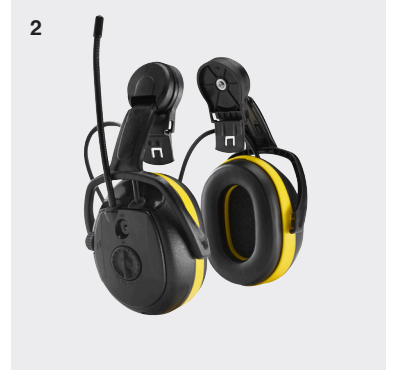

Relax

AM/FM Radio.

Høreværn med AM/FM-radio. Relax beskytter hørelsen, mens du lytter til din foretrukne radiostation. Med store manuelle betjeningslementer kan du indstille AM/FM-radioen nøjagtigt, selv når du har handsker på.

1. Relax Hovedbøjle

Produkt nr. 45002-001

2. Relax Hjelmonteret

Produkt nr. 45102-001

1

2