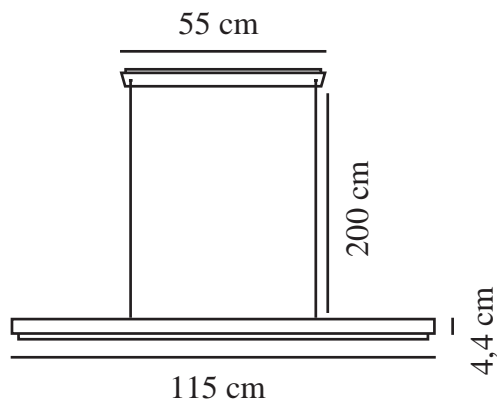

ILGAS | PENDEL | NATUR

2412053014

nordlux®

Spænding (V): 220-240 Volt
IP-vurdering: IP20
Klasse (klasse 1, klasse 2, klasse 3): Klasse 2 (Dobbelt isoleret)
Pærefatning: LED – Ikke-udskiftelig lyskilde
Parallelforbindelse: False

Primært materiale: Træ
Sekundært materiale: Metal
Ledningens farve: Klar
Ledningens længde (cm): 200
Ledningens overflademateriale: Plast
Kan ledningen udskiftes?: False

Farve: Natur

Højde (cm): 4.4
Bredde (cm): 5
Længde (cm): 115

EAN-nummer: 5704924018336
TUN: 2378737

Varenummer: 2412053014
Stk. pr. master-kasse: 3
Salgskasse, højde (cm): 118.5
Salgskasse, bredde (cm): 11.5
Salgskasse, dybde (cm): 8.5
Salgskasse, volumen (m³): 0.0116
Nettovægt af produkt (kg): 1.9

Lysstyrke (lumen): 1800
Farvetemperatur (K): 3000
Ra-værdi : 80
Levetid (timer): 30000
Energiklasse: E
Faktisk effekt (W): 47

- Slankt, Skandinavisk design • Dæmpbar LED
- Let justering af højden

Nordlux
2412053014

A
B
C
D
E
F
G

E

42
kWh/1000h

2019/2015

Slankt, skandinavisk design og en strømlinet æstetik er indbegrebet af Ilgas. Hæng pendlen over dit spisebord eller køkkenbord og skab det perfekte lys, der kan dæmpes efter dine ønsker.