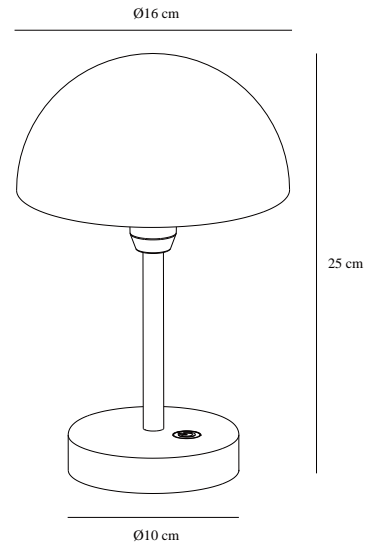

# ELLEN TO-GO | BATTERILAMPE | BEIGE

2418015009

nordlux®

Spænding (V): 3,7 Volt  
IP-vurdering: IP44  
Klasse (klasse 1, klasse 2, klasse 3): Klasse 3 (12V)  
Pærefatning: LED Module  
Placering af afbryder: På fodpladen  
Parallelforbindelse: False

Primært materiale: Aluminium  
Sekundært materiale: Plast  
Ledningens farve: Sort  
Ledningens længde (cm): 100  
Ledningens overflademateriale: Plast  
Kan ledningen udskiftes?: False  
Egnet til kystnære områder: False

Farve: Beige  
Højde (cm): 25  
Skærm diameter (cm): 16  
EAN-nummer: 5704924017490  
TUN: 2366794  
Varenummer: 2418015009  
Stk. pr. master-kasse: 3

Salgskasse, højde (cm): 27.5  
Salgskasse, bredde (cm): 19.5  
Salgskasse, dybde (cm): 19.5  
Salgskasse, volumen (m<sup>3</sup>): 0.0105  
Nettovægt af produkt (kg): 0.62